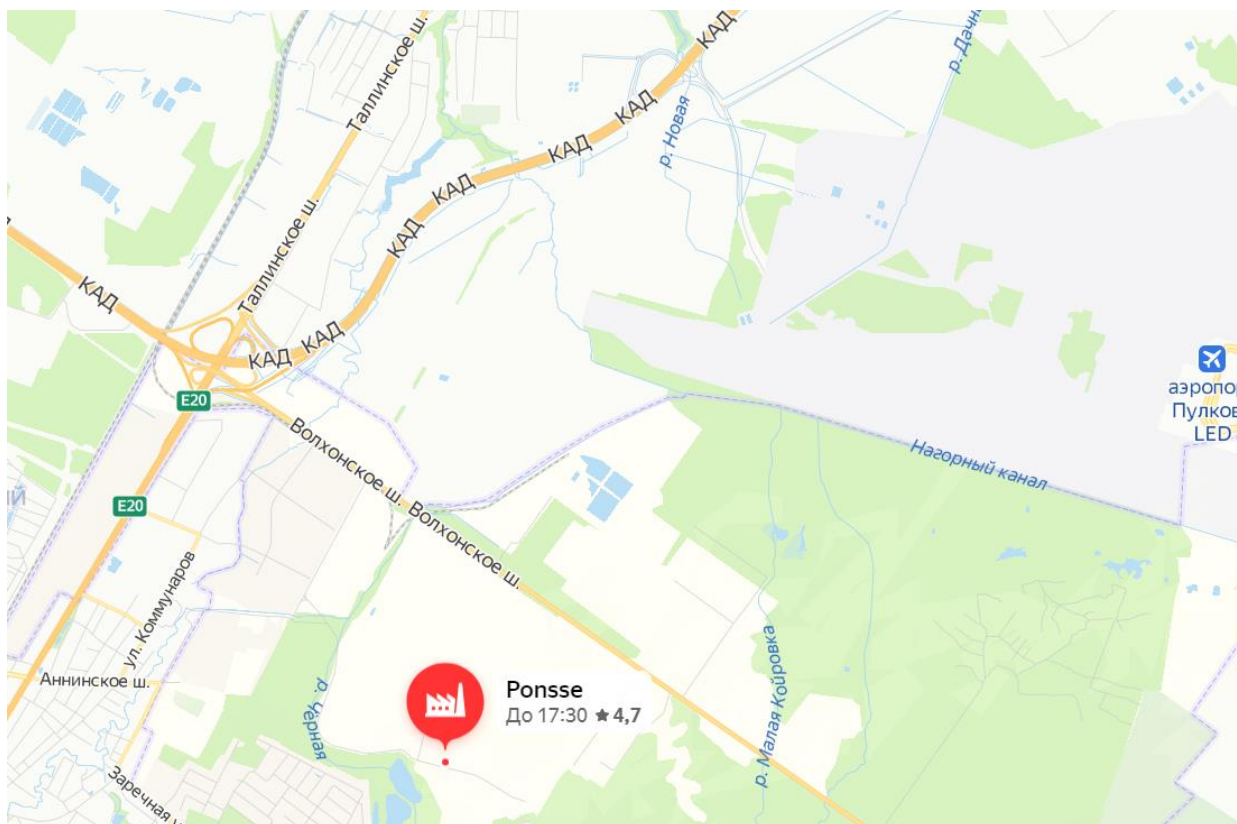

Карта проезда на территорию компании «Ponsse»

Индустриальный парк Greenstate тер. Южная часть п/з Горелово, ул. Понссе, д. 4, Ломоносовский р-н, Ленинградская область

ВАЖНО:

1. Для участников будет организован автобусный трансфер от и до ст.м. «Московская» (отправление от ст.м. до площадки ровно в 9:00. Возвращение - до 13:00).
2. На территории Ponsse доступна парковка.