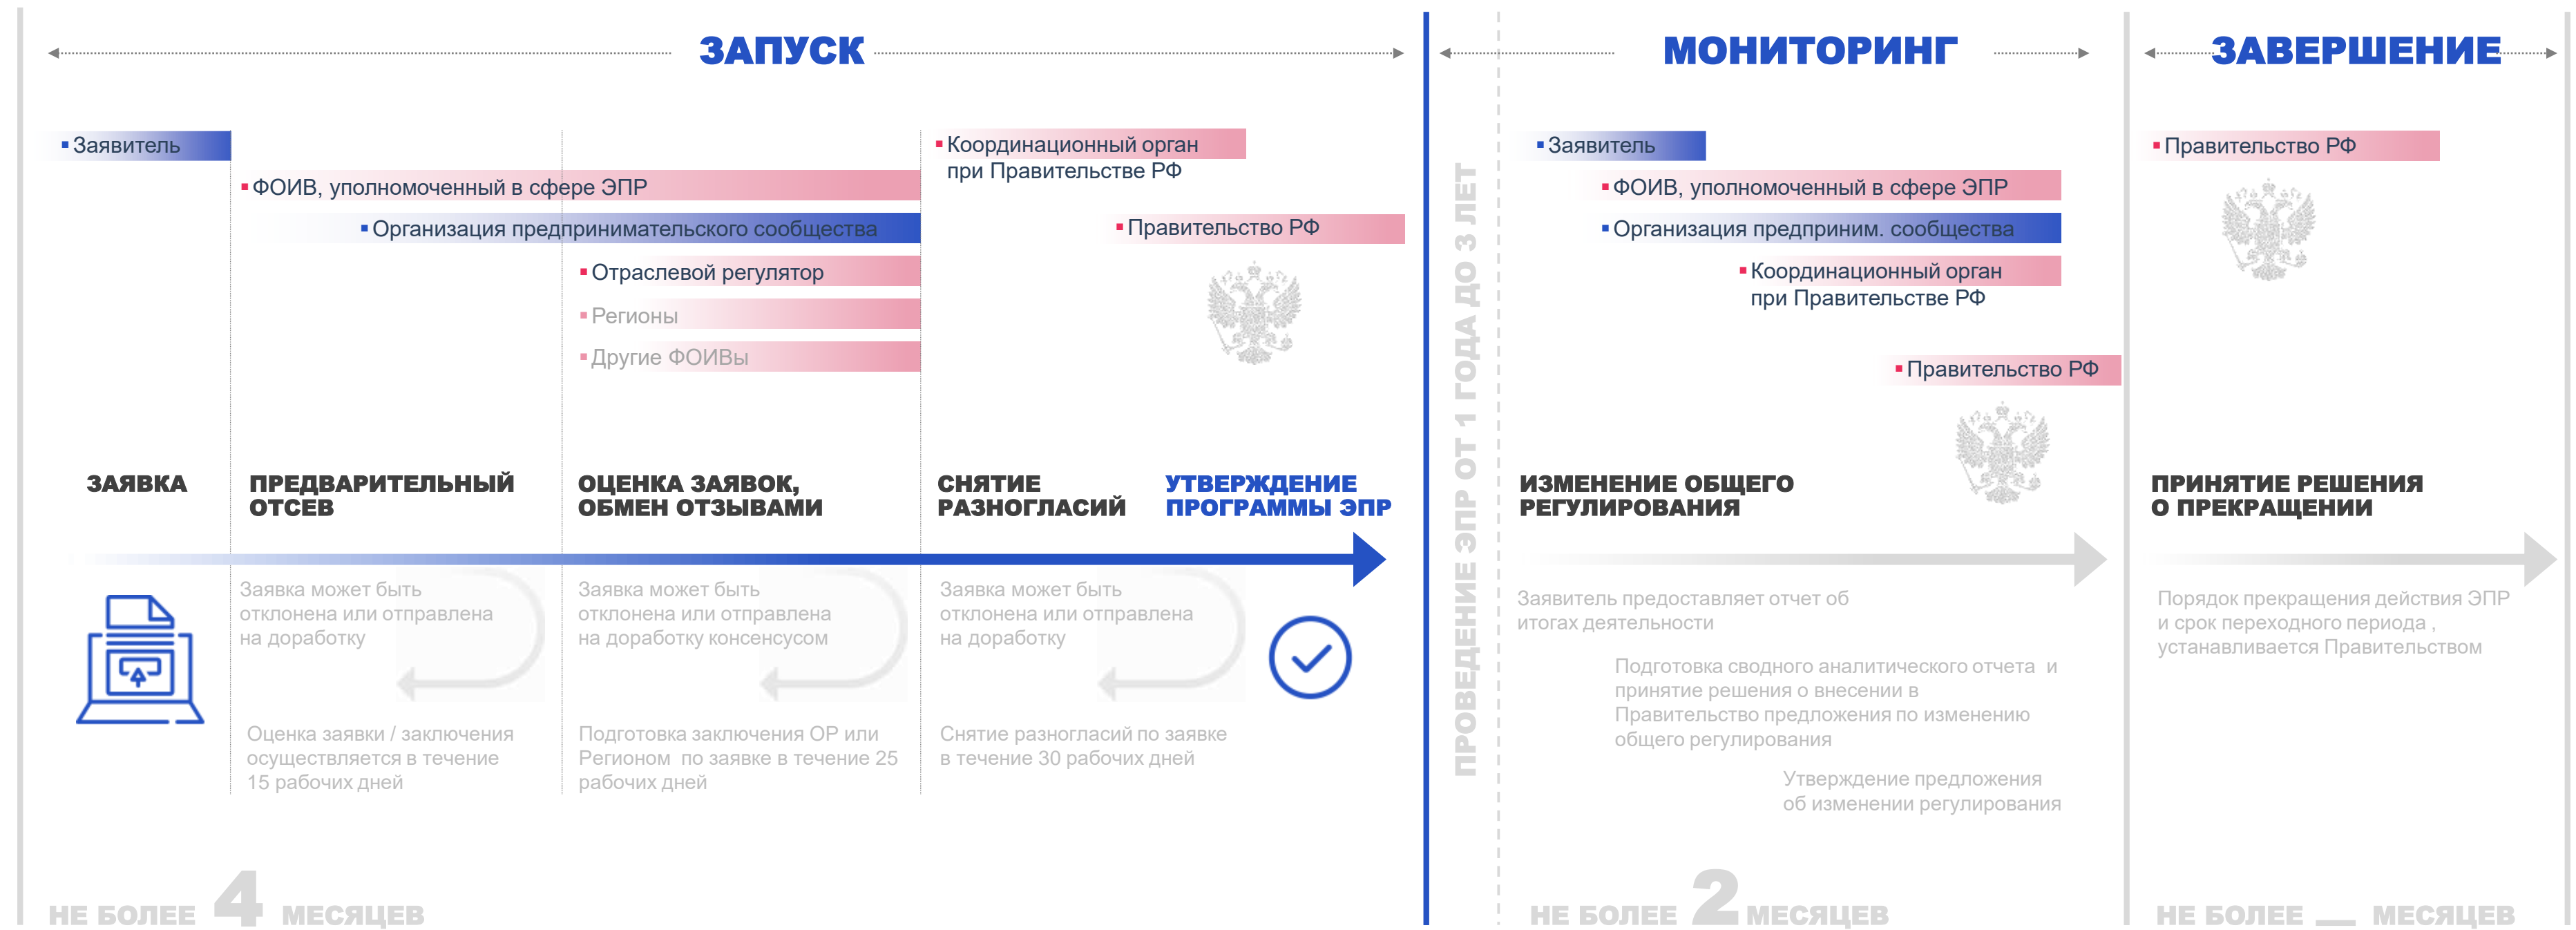

СБЕРБАНК

ЭР-ТЕЛЕКОМ

Экспериментальный правовой режим

Экспериментальный правовой режим это:

- Ограниченный состав участников
- Ограниченное время
- Ограниченная территория (как правило)

Сбор проектов

для запуска экспериментальных
правовых режимов и дополнительная информация